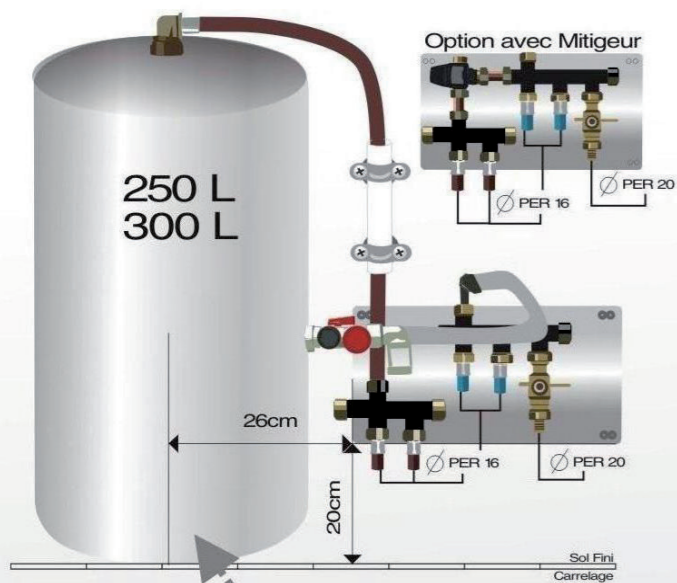

► **Solidité**

Les nourrices sont fixées sur des platines et non sur des colliers permettant une meilleure résistance à l'arrachement et à la dilatation des tuyauteries

► **Sécurité**

Tout problème de fuite est visuellement détectable et facilement repérable

Cumulus

Évier

Vasque simple ou double

Baignoire

Robinet de puisage ou machine à laver

Option arrivée d'eau compteur pour une Villa

Ø PE 19/25

Fixation intégrée à la nourrice