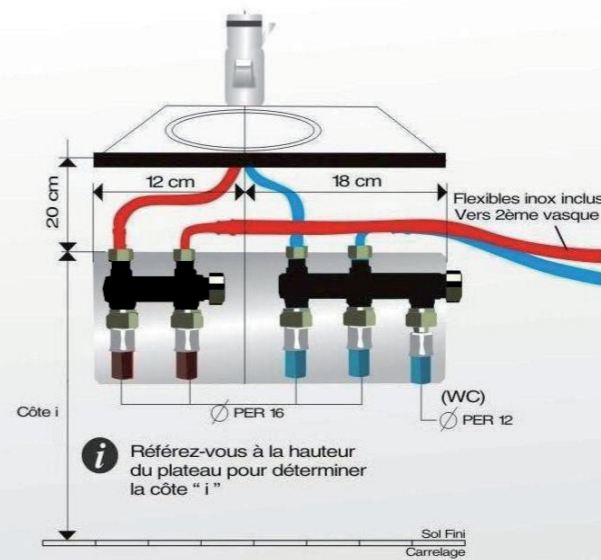

► **Solidité**

Les nourrices sont fixées sur des platines et non sur des colliers permettant une meilleure résistance à l'arrachement et à la dilatation des tuyauteries

► **Sécurité**

Tout problème de fuite est visuellement détectable et facilement repérable

50 ans d'expériences au service de la Plomberie

+ 10 000 logements Réalisés en préfabrication plomberie pour les plus grands promoteurs

Cumulus

Evier

Vasque

Garage

Service Commercial : 04 68 94 18 08
Mail : spider@sobel.fr

Cumulus

Évier

Vasque simple ou double

Baignoire

Robinet de puisage ou machine à laver

Option arrivée d'eau compteur pour une Villa

Ø PE 19/25

Fixation intégrée à la nourrice