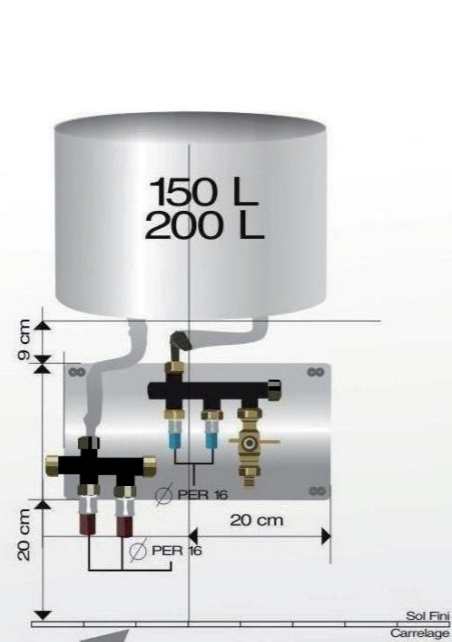

► **Solidité**

Les nourrices sont fixées sur des platines et non sur des colliers permettant une meilleure résistance à l'arrachement et à la dilatation des tuyauteries

► **Sécurité**

Tout problème de fuite est visuellement détectable et facilement repérable

Cumulus

Évier

Vasque simple ou double

Baignoire

Robinet de puisage ou machine à laver

Option arrivée d'eau compteur pour une Villa

Ø PE 19/25

Fixation intégrée à la nourrice