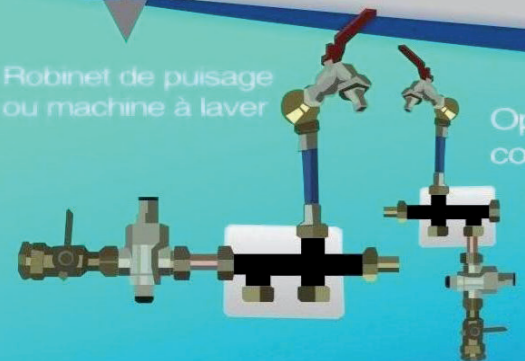

► **Solidité**

Les nourrices sont fixées sur des platines et non sur des colliers permettant une meilleure résistance à l'arrachement et à la dilatation des tuyauteries

► **Sécurité**

Tout problème de fuite est visuellement détectable et facilement repérable

Cumulus

Évier

Vasque simple ou double

Baignoire

Robinet de puisage ou machine à laver

Option arrivée d'eau compteur pour une Villa

Ø PE 19/25

Fixation intégrée à la nourrice