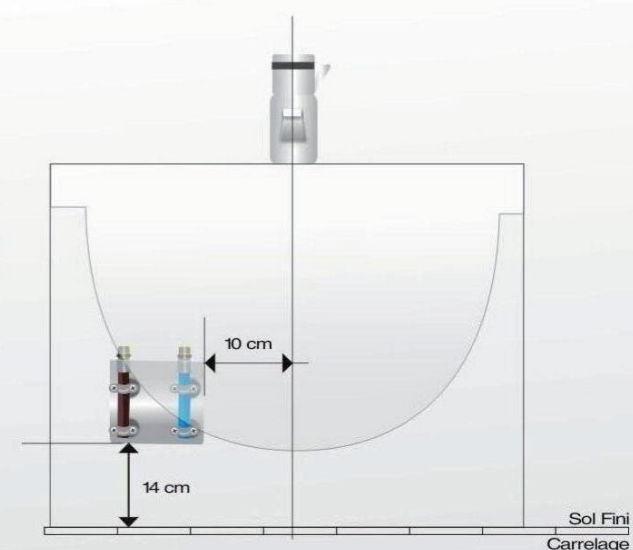

Cumulus

Évier

Vasque simple ou double

Baignoire

Robinet de puisage ou machine à laver

Option arrivée d'eau compteur pour une Villa

Ø PE 19/25

Fixation intégrée à la nourrice