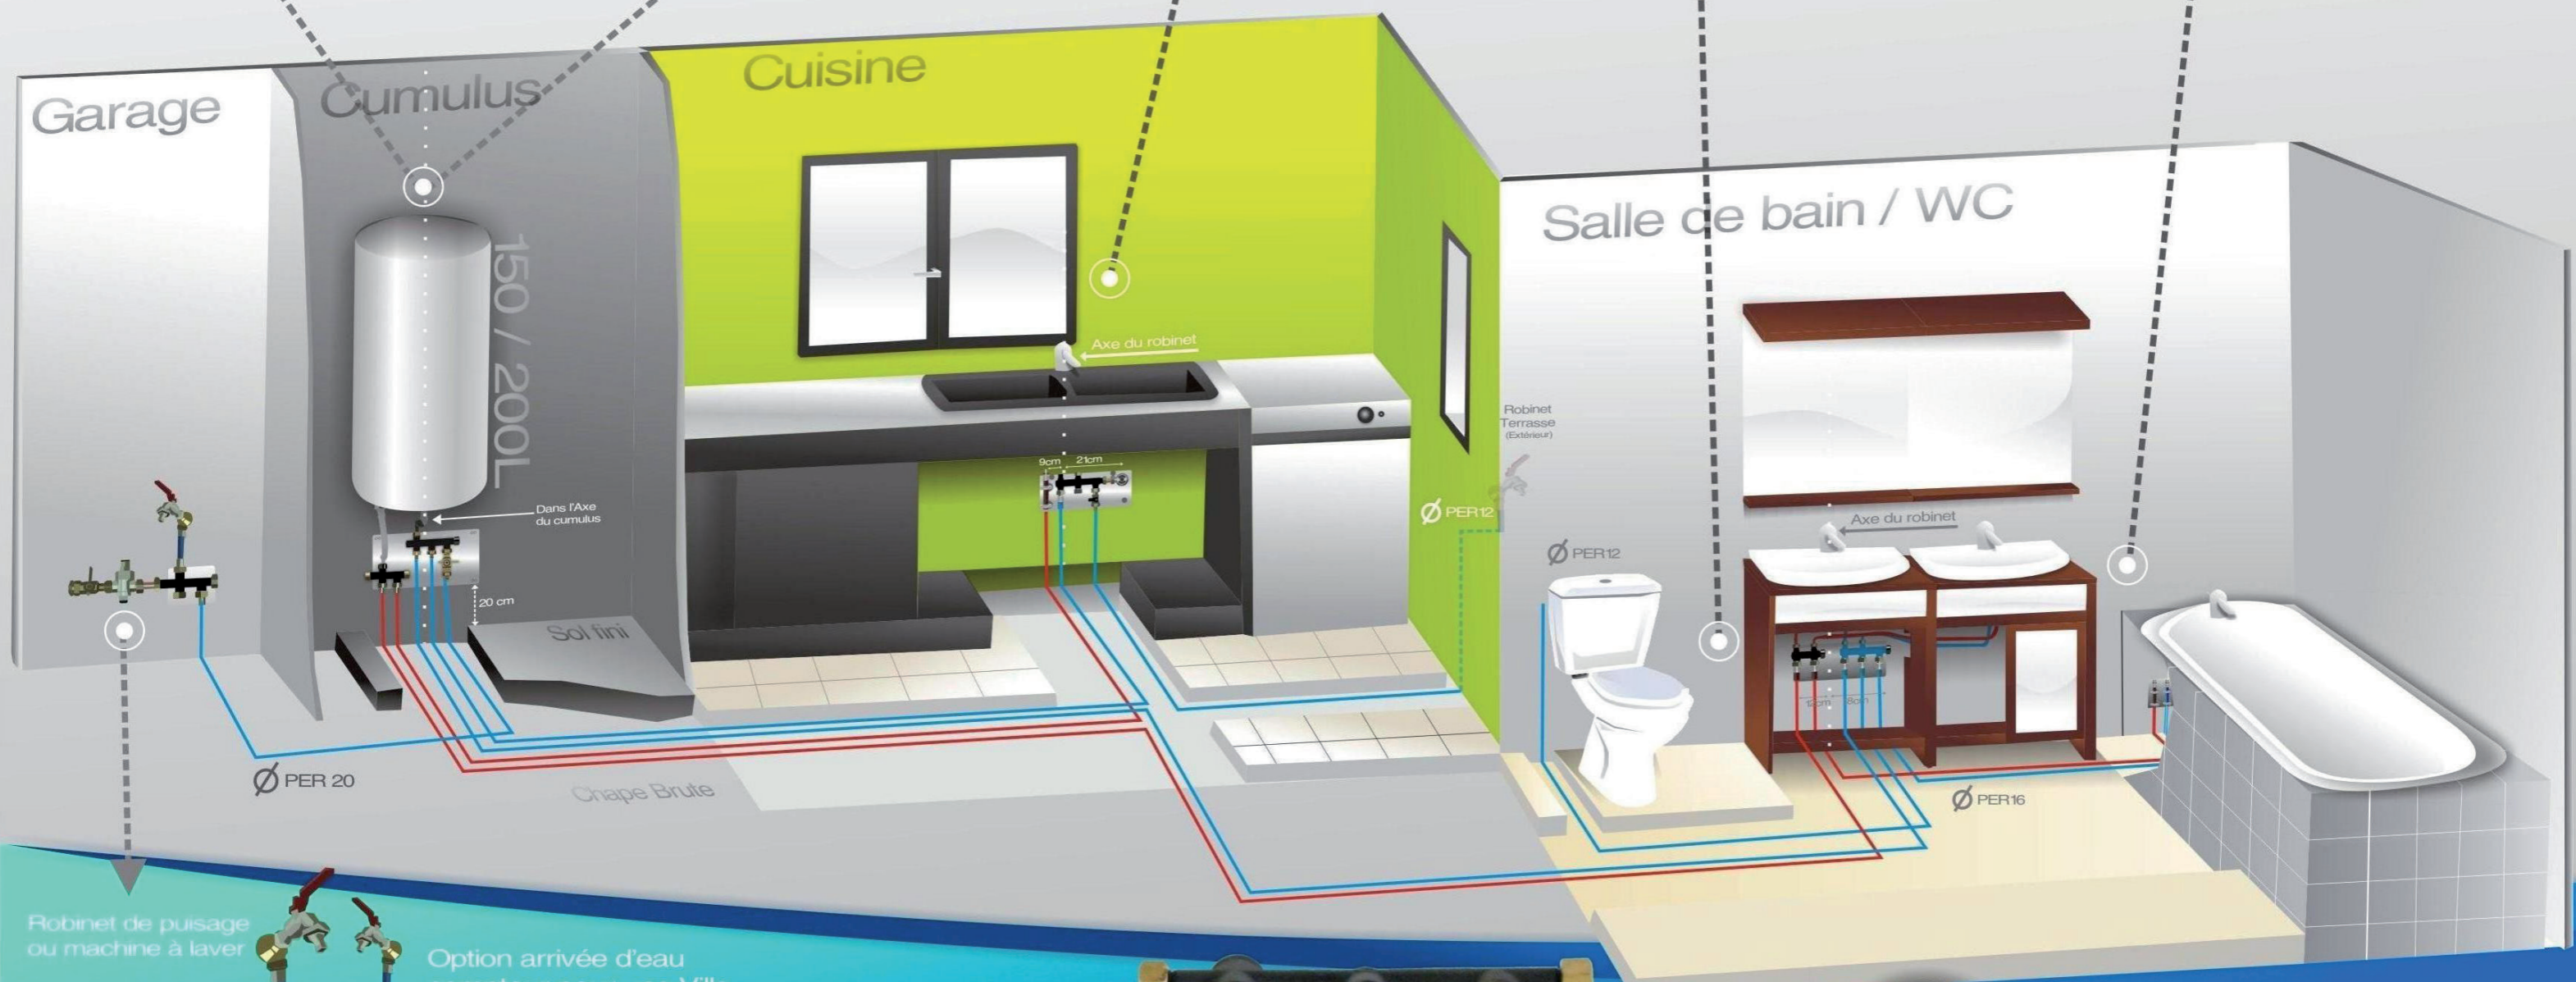

► **Solidité**

Les nourrices sont fixées sur des platines et non sur des colliers permettant une meilleure résistance à l'arrachement et à la dilatation des tuyauteries

► **Sécurité**

Tout problème de fuite est visuellement détectable et facilement repérable

Cumulus

Évier

Vasque simple ou double

Baignoire

Robinet de puisage ou machine à laver

Option arrivée d'eau compteur pour une Villa

Ø PE 19/25

Fixation intégrée à la nourrice