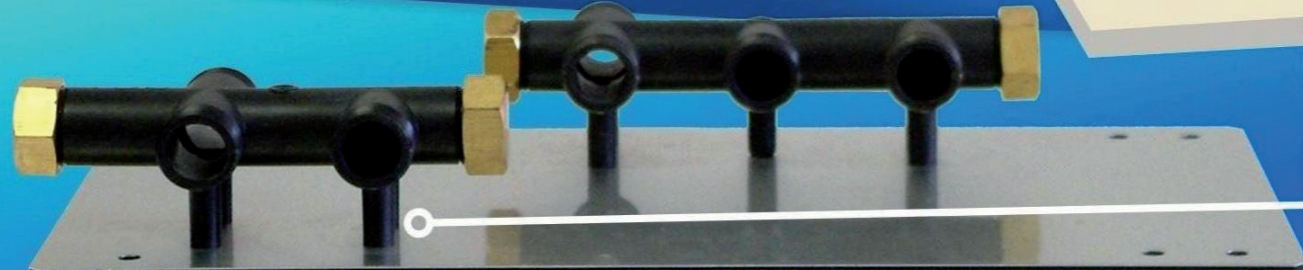

► **Solidité**

Les nourrices sont fixées sur des platines et non sur des colliers permettant une meilleure résistance à l'arrachement et à la dilatation des tuyauteries

► **Sécurité**

Tout problème de fuite est visuellement détectable et facilement repérable

Cumulus

Évier

Vasque simple ou double

Baignoire

Robinet de puisage ou machine à laver

Option arrivée d'eau compteur pour une Villa

Ø PE 19/25

Fixation intégrée à la nourrice