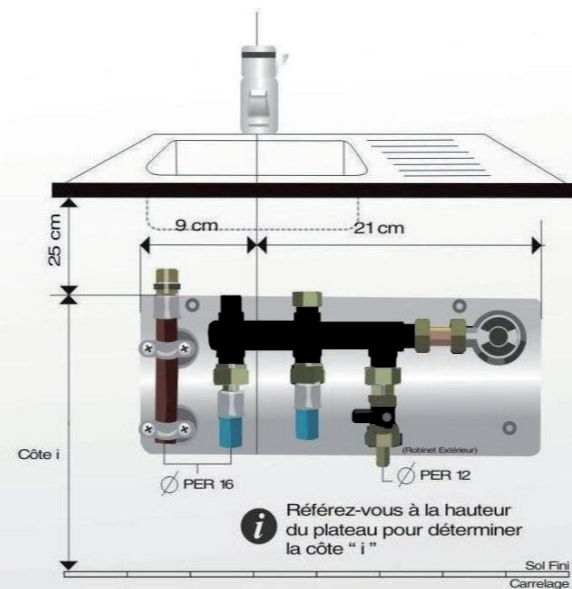

► **Solidité**

Les nourrices sont fixées sur des platines et non sur des colliers permettant une meilleure résistance à l'arrachement et à la dilatation des tuyauteries

► **Sécurité**

Tout problème de fuite est visuellement détectable et facilement repérable

Cumulus

Évier

Vasque simple ou double

Baignoire

Robinet de puisage ou machine à laver

Option arrivée d'eau compteur pour une Villa

Ø PE 19/25

Fixation intégrée à la nourrice